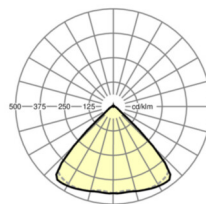

параметры

номер заказа	19417004234
код EAN	4020863464692
номер таможенного тарифа	94051190
Знак прохождения контроля	IP 64, класс защиты I, ENEC10 VDE, F, D, HACCP DIN10500/Food/IFS-пригодность для применения/BRC, Indoor, CE
Степень ударопрочности IK	IK03 (-20°C bis 30°C)
Температура окружающей среды	ta -20°C в 30°C
Гарантийный срок	5 лет
Государственные программы поддержки	BEG - государственные субсидии для энергосберегающих зданий (действительна только для Германии)

электротехника

Балласт	Электронный драйвер Multilumen, 16-шага (1 штука)
Мощность системы	53W-30W
сетевое напряжение	230V/50Hz
автоматический предохранитель (пусковой ток)	18 штук/B10, 30 штук/B16, 31 штук/C10, 51 штук/C16
класс энергосбережения/Источник света	E

DEEP-LINK

<https://www.regiolum.de/ru/article/19417004234>